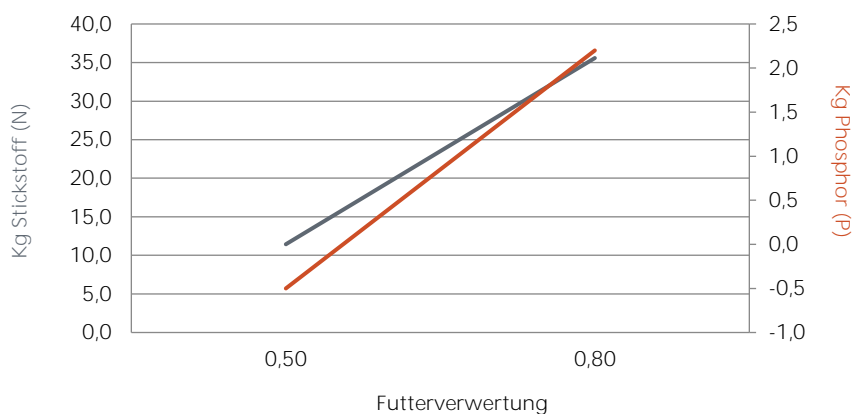

- Artemia alternative
- Hohe Überlebensrate
- Unterstützt die Knochenentwicklung
- Gutes und stabiles Wachstum

ZUSAMMENSETZUNG:

Analysen (%)		Größe:
Protein	50	0.2-0.3 mm
Fett	10	0.3-0.5 mm
Rohfaser	2,1	0.5-0.8 mm
Asche	7,7	
Gesamt P	0,90	
Astaxanthine (mg/kg)	100	

Vitamine zugesetzt

Vitamin A (IE/kg)	22500
-------------------	-------

Energie (MJ/kg)

Gesamt	20,1
Verdaulich	17,8

ÖKOLOGISCHE DATEN:

Ableitung pro 1000 kg Produktion

Die Werte von Nährstoffen und Vitaminen beziehen sich auf die Zeit der Verfassung dieses Textes.