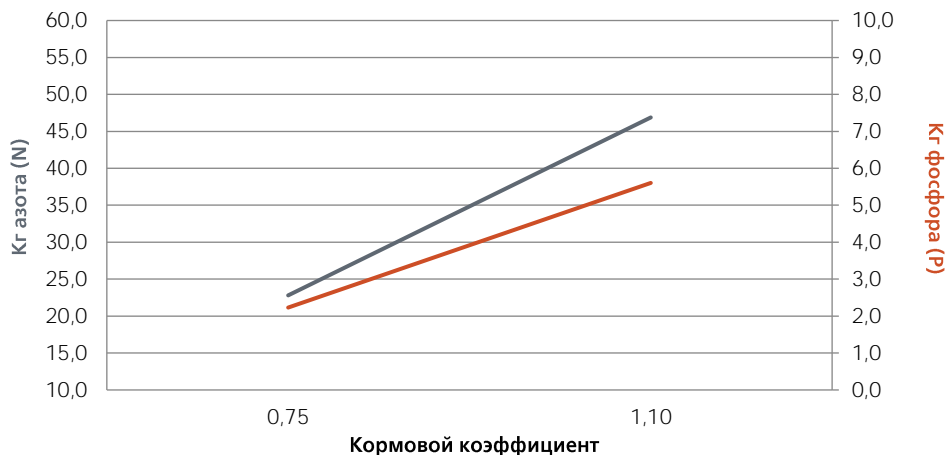

- Быстрый и эффективный рост
- Очень хорошие вкусовые качества
- Способствует высокому качеству воды
- Визуальный контроль кормления

состав:

Содержание (%)	3.0 mm	4.5 mm
Белки	48	43
Жиры	13	14
Клетчатка	1,1	1,3
Зола	7,9	6,0
Фосфор	1,28	0,96

Витамины

Витамин А (МЕ/кг)	10003	10000
-------------------	-------	-------

Энергия (МДж/кг)

Общая энергия	20,1	20,3
Перевариваемая энергия	17,4	17,5

Экологические показатели:

Выделение на 1000 кг

Содержание элементов и витаминов может отличаться от указанных значений в связи с естественной разницей в составе ингредиентов.